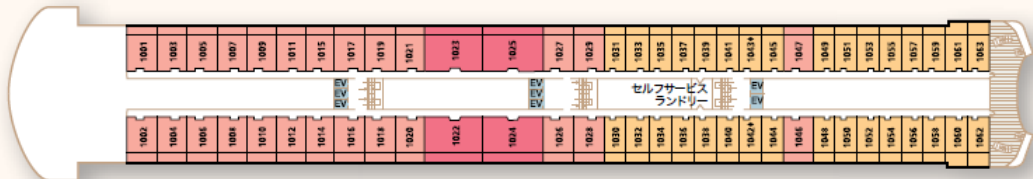

DECK 12

スカイデッキ

DECK 11

リドデッキ

DECK 10

アスカデッキ

DECK 9

シーブリーズデッキ

DECK 8

ホライゾンデッキ

DECK 7

プロムナードデッキ

DECK 6

プラザデッキ

DECK 5

メインデッキ

DECK 4

テンダーデッキ

- S** ロイヤルスイート
- A** アスカスイート
- L** スイート
- D** **E** バルコニー
- D3** ディートリプル
- F** **K** ステート

◆ : 車椅子ご利用の方のための客室  
EV : エレベーター  
※施設名は変更される場合がございます。

SHIP DATA 船体概要

- 船種 / 日本 ■ 全長 / 241m ■ 全幅 / 29.6m ■ 総トン数 / 50,142トン ■ 喫水 / 7.8m
- 航海速度 / 最高 21 ノット ■ 横揺れ防止装置 / フィン・スタビライザー ■ 乗客数 / 872名
- 乗組員数 / 約 470名 ■ 客室数 / 436室 (全室海側)