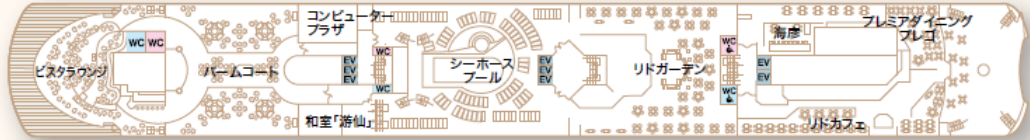

DECK 12

スカイデッキ

DECK 11

リドデッキ

DECK 10

アスカデッキ

DECK 9

シーブリーズデッキ

DECK 8

ホライゾンデッキ

DECK 7

プロムナードデッキ

DECK 6

プラザデッキ

DECK 5

メインデッキ

DECK 4

テンダーデッキ

- S** ロイヤルスイート
- A** アスカスイート
- L** スイート
- D** **E** バルコニー
- D3** ディートリプル
- F** **K** ステート

◆ : 車椅子ご利用の方のための客室  
EV : エレベーター  
※施設名は変更される場合がございます。

SHIP DATA 船体概要

- 船種 / 日本 ■ 全長 / 241m ■ 全幅 / 29.6m ■ 総トン数 / 50,142トン ■ 喫水 / 7.8m
- 航海速度 / 最高 21 ノット ■ 横揺れ防止装置 / フィン・スタビライザー ■ 乗客数 / 872名
- 乗組員数 / 約 470名 ■ 客室数 / 436室 (全室海側)