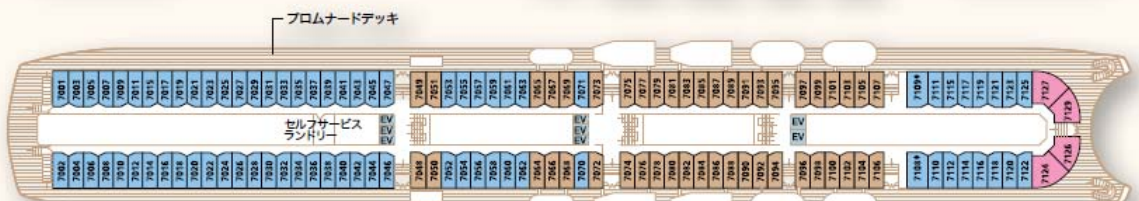

DECK 12

スカイデッキ

DECK 11

リドデッキ

DECK 10

アスカデッキ

DECK 9

シーブリーズデッキ

DECK 8

ホライゾンデッキ

DECK 7

プロムナードデッキ

DECK 6

プラザデッキ

DECK 5

メインデッキ

DECK 4

テンダーデッキ

- S** ロイヤルスイート
- A** アスカスイート
- L** スイート
- D** **E** バルコニー
- D3** ディートリプル
- F** **K** ステート

◆ : 車椅子ご利用の方のための客室  
EV : エレベーター  
※施設名は変更される場合がございます。

SHIP DATA 船体概要

- 船種 / 日本 ■ 全長 / 241m ■ 全幅 / 29.6m ■ 総トン数 / 50,142トン ■ 喫水 / 7.8m
- 航海速度 / 最高 21 ノット ■ 横揺れ防止装置 / フィン・スタビライザー ■ 乗客数 / 872名
- 乗組員数 / 約 470名 ■ 客室数 / 436室 (全室海側)