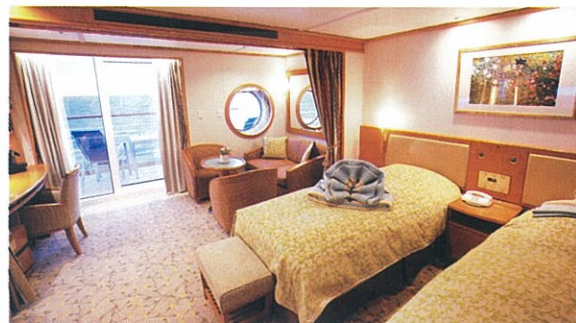

たまったポイントでクルーズへ!

CABIN CATEGORY

スイートルーム

6F グランドスイート 2室 79㎡

6F ビスタスイート 4室 37㎡~46㎡

6F ジュニアスイート 3室 31㎡

デラックスルーム

5F デラックスベランダ 16室 24㎡

カテゴリー	面積	室数	海側	ツインベッド	バスタブ	テレビ	ブルーレイ	DVD	CD	冷蔵庫	クローゼット	ドレッサー	ドライヤー	バルコニー	車椅子対応
グランドスイート	79㎡	2	○	○	○	○	○	○	○	○	○	○	○	○	○
ビスタスイート	37~46㎡	4	○	○	○	○	○	○	○	○	○	○	○	○	○
ジュニアスイート	31㎡	3	○	○	○	○	○	○	○	○	○	○	○	○	○
デラックスベランダ	24㎡	16	○	○	○	○	○	○	○	○	○	○	○	○	○
デラックスツイン	19㎡	4	○	○	○	○	○	○	○	○	○	○	○	○	○
デラックスシングル	13㎡	6	○	○	○	○	○	○	○	○	○	○	○	○	○
スーペリアステート	14~27㎡	52	○	○	○	○	○	○	○	○	○	○	○	○	△(2室)※1
コンフォートステート	14㎡	97	○	○	○	○	○	○	○	○	○	○	○	○	○
スタンダードステート	14㎡	18	○	○	○	○	○	○	○	○	○	○	○	○	○