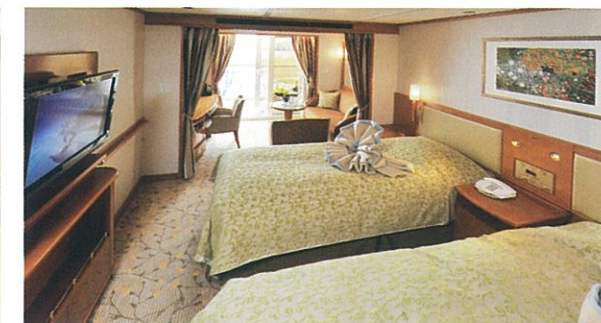

たまったポイントでクルーズへ!

CABIN CATEGORY

スイートルーム

6F グランドスイート 2室 79㎡

6F ビスタスイート 4室 37㎡~46㎡

6F ジュニアスイート 3室 31㎡

デラックスルーム

5F デラックスベランダ 16室 24㎡

5F デラックスツイン 4室 19㎡

5F デラックスシングル 6室 13㎡

ステートルーム

2・4F スーペリアステート
 4F 42室 14㎡ / 2室 27㎡ 車椅子対応 ※1
 2F 8室 16㎡~18㎡

2・3F コンフォートステート
 3F 80室 14㎡ ※2 プルマンベッドで3名様まで
 2F 17室 14㎡ 利用可能です。

1F スタンダードステート
 ※1スタンダードステートは丸窓です。
 1F 18室 14㎡ ※2 プルマンベッドで3名様まで
 利用可能です。

カテゴリー	面積	室数	海側	ツインベッド	バスタブ	テレビ	ブルーレイ	DVD	CD	冷蔵庫	クローゼット	ドレッサー	ドライヤー	バルコニー	車椅子対応
グランドスイート	79㎡	2	○	○	○	○	○	○	○	○	○	○	○	○	○
ビスタスイート	37~46㎡	4	○	○	○	○	○	○	○	○	○	○	○	○	○
ジュニアスイート	31㎡	3	○	○	○	○	○	○	○	○	○	○	○	○	○
デラックスベランダ	24㎡	16	○	○	○	○	○	○	○	○	○	○	○	○	○
デラックスツイン	19㎡	4	○	○	○	○	○	○	○	○	○	○	○	○	○
デラックスシングル	13㎡	6	○	○	○	○	○	○	○	○	○	○	○	○	○
スーペリアステート	14~27㎡	52	○	○	○	○	○	○	○	○	○	○	○	○	△(2室)※1
コンフォートステート	14㎡	97	○	○	○	○	○	○	○	○	○	○	○	○	○
スタンダードステート	14㎡	18	○	○	○	○	○	○	○	○	○	○	○	○	○