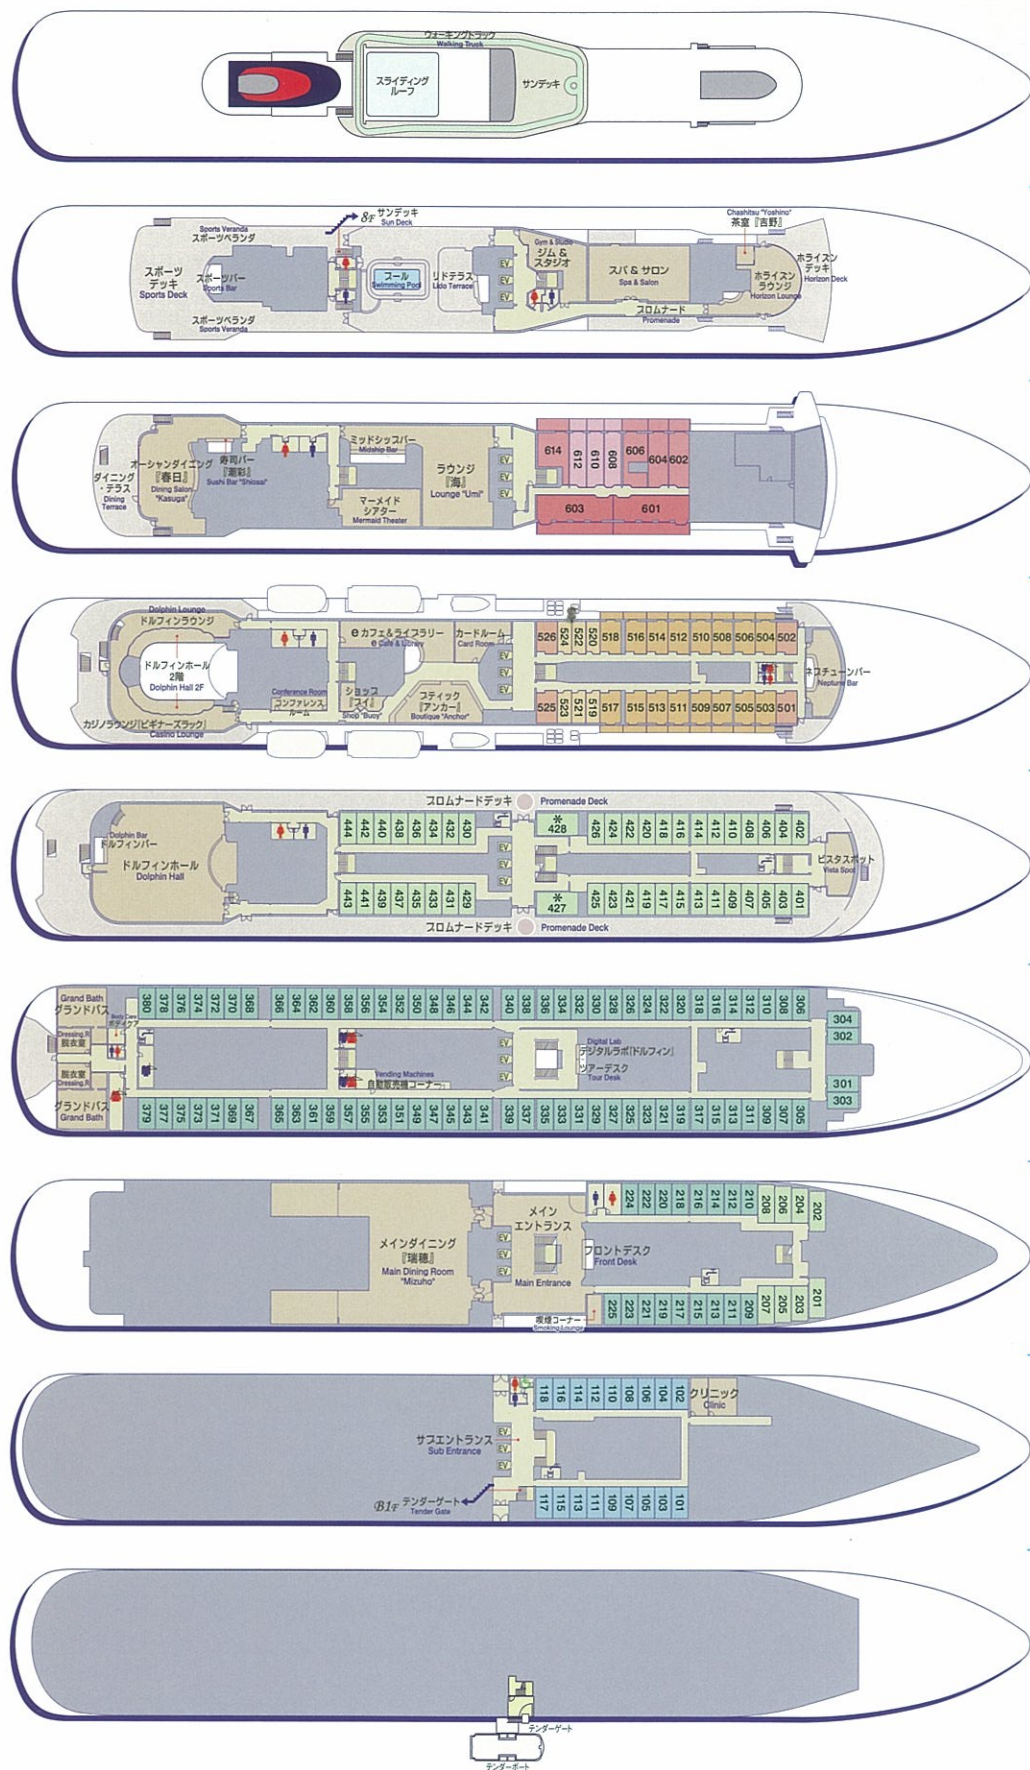

DECK PLAN

■にっぽん丸主要目
 総トン数
 22,472トン
 船客定員
 202室 524名(最大)
 主機関
 ディーゼル
 10,450馬力×2
 全長
 166.6m
 全幅
 24.0m
 喫水
 6.6m

ドルフィンズクラブのご案内 入会金、年会費無料/本パンフレット掲載クルーズはすべて対象

ドルフィンズクラブのご入会時に過去6ヶ月に遡って最終乗船履歴からのポイント加算が可能です。

1のる

ご入会は船上でのお手続きとなります。
 ※お申込書を2Fフロントデスクにご提出ください。

2たまる

クルーズ代金が割引となるお得なポイント制度
 がございます。

3とどく

年4回会員誌「海」をお届けします。

4たのしむ

会員対象のパーティー等をご案内します。

たまったポイントでクルーズへ!

CABIN CATEGORY

スイートルーム

6F グランドスイート 2室 79㎡

6F ビスタスイート 4室 37㎡~46㎡

6F ジュニアスイート 3室 31㎡

デラックスルーム

5F デラックスベランダ 16室 24㎡

5F デラックスツイン 4室 19㎡

5F デラックスシングル 6室 13㎡

ステートルーム

2・4F スーペリアステート
 4F 42室 14㎡ / 2室 27㎡ 車椅子対応 ※1
 2F 8室 16㎡~18㎡

2・3F コンフォートステート
 3F 80室 14㎡ ※2 プルマンベッドで3名様まで
 2F 17室 14㎡ 利用可能です。

1F スタンダードステート
 ※1スタンダードステートは丸窓です。
 1F 18室 14㎡ ※2 プルマンベッドで3名様まで
 利用可能です。